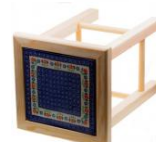

8-48 Łyzeczka mała L=11.2cm

8-49 Łyżka do sosu L=16.5cm

8-50 Pokrywa na podstawce H=8cm, 19x14cm

#8 artykuły stołowe i kuchenne

8-62 Dwójniak H=9.5cm, 12x6cm

8-65 Mydelniczka H=3.5cm, 13x10cm

#8 artykuły stołowe i kuchenne

8-70 Solniczka kaczonek H=11.5cm

8-71 Solniczka pingwin H=12cm

8-72 Solniczka ptaszek H=5cm,
8x5cm

8-73 Solniczka jajo- komplet 2szt
H=7,5cm

8-78 Łyżeczka szufelka do soli
L=14cm

8-80 Serwetnik H=8cm

8-84 Deska Duża H=1.6cm,
25.2x26.7cm

8-90 Taboret z Płytką Ceramiczną
H=33,5cm 32x30cm

8-91 Taboret z Płytką Ceramiczną
H=47,5cm 35x33cm