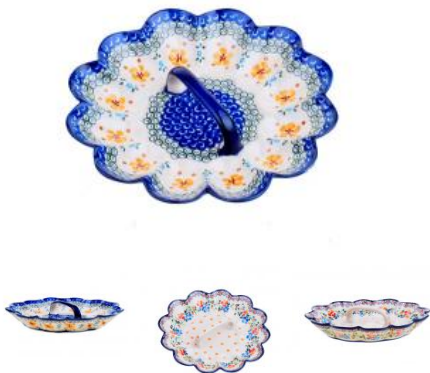

#8 artykuły stołowe i kuchenne

8-01 Solniczka jajo- komplet 2szt
 H=6.5cm

8-04 Komplet 2x solniczka, 2x
 butelka i tacka H=16cm, 20x17cm

8-05 Serwetnik H=7.5cm

8-07 Tacka H=2cm, 16.5x10.5cm

#8 artykuły stołowe i kuchenne

8-10 Serwetnik H=8cm, L=12.5cm

8-11 Solniczka H=11cm, 5.5x5.5cm

8-13 Komplet kieliszków na jajka
 H=5.5cm

8-15 Kieliszek do jajka H=6.5cm

8-16 Łyżeczka L=14cm

8-17 Łyżeczka L=15cm

8-18 Łyżka L=21cm

8-21 Tarka do owoców i warzyw
 H=5cm, 27.5x15cm

#8 artykuły stołowe i kuchenne

8-22 Deska do krojenia H=1.5cm,
26x15cm

8-24 Miseczka serduszek H=2.5cm,
7.5x7.5cm

8-25 Podstawka- przykrywka
12.5x8.5cm

8-26 Podstawka pod łyżkę
12.5x8.5cm

8-27 Podstawka do kolby kukurydzy
H=3.5cm, 24x9.5cm

8-31 Podpórka pod łyżki L=6.5cm

8-32 Kura pojemnik H=17cm,
18.5x14.5cm, vol.0.5L

#8 artykuły stołowe i kuchenne

8-33 Podstawka na oliwki i owoce
 H=2.8cm, 33.5x4.5cm

8-34 Serce miska H=4.5cm,
 16.5x16cm

8-35 Wyciskacz cytrusów H=9.5cm,
 vol.0.2L