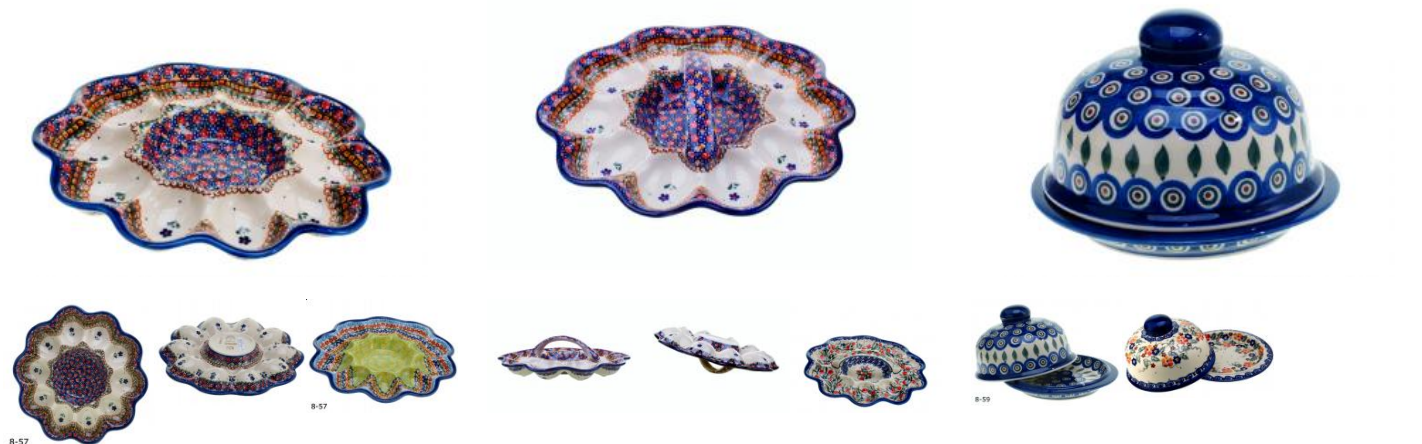

8-37 Naczynie na stopce H=7cm,
 16x9cm

8-38 Serwetnik H=4cm, 7x3cm

#8 artykuły stołowe i kuchenne

8-44 Pojemnik z uszami na przystawki H=7cm, 16x9cm

8-45 Chochla L=31cm

8-46 Solniczka z wykałaczkami
 H=5.5cm, 12x6cm

8-48 Łyzeczka mała L=11.2cm

8-49 Łyżka do sosu L=16.5cm

8-50 Pokrywa na podstawce H=8cm, 19x14cm

#8 artykuły stołowe i kuchenne

8-62 Dwójniak H=9.5cm, 12x6cm

8-65 Mydelniczka H=3.5cm, 13x10cm

#8 artykuły stołowe i kuchenne

8-70 Solniczka kaczonek H=11.5cm

8-71 Solniczka pingwin H=12cm

8-72 Solniczka ptaszek H=5cm,
8x5cm

8-73 Solniczka jajo- komplet 2szt
H=7,5cm

8-78 Łyżeczka szufelka do soli
L=14cm

8-80 Serwetnik H=8cm

8-84 Deska Duża H=1.6cm,
25.2x26.7cm